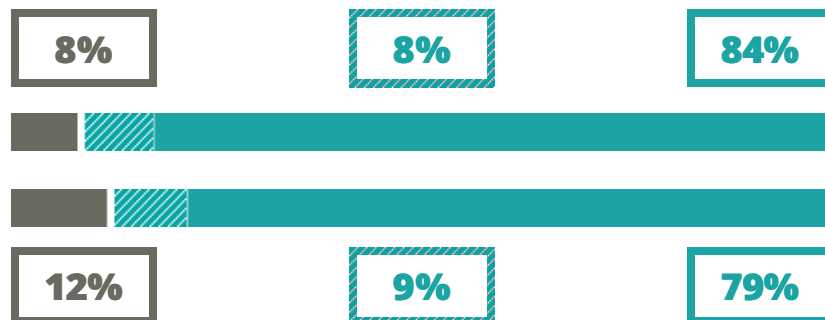

LEONARDO DA VINCI

SCIENTIFICO

VIA GIOVANNI GENTILE 6, MAGLIE(LECCE)

Indice FGA: **71.47/100**

Forchetta: [68.28- 74.83]

VOTO MEDIO MATURITA' IMMATRICOLATI

VOTO MEDIO MATURITA' NON IMMATRICOLATI

NUMERO MEDIO DIPLOMATI PER ANNO

TASSI D'ISCRIZIONE E ABBANDONO

- Non si immatricolano
- Si immatricolano e non superano il I anno
- Si immatricolano e superano il I anno

LEONARDO DA VINCI

MEDIA SCUOLE DELLO STESSO INDIRIZZO NELLA REGIONE