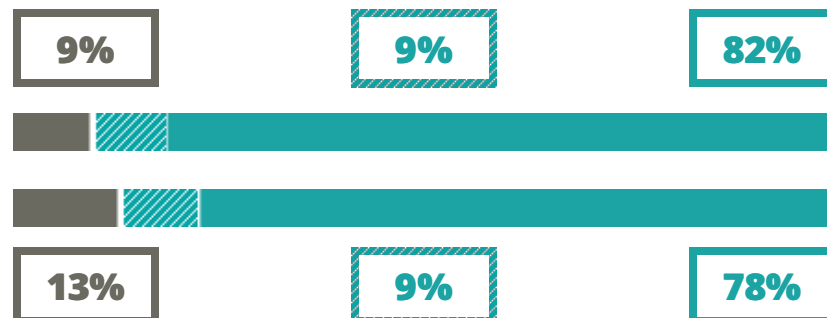

LEONARDO DA VINCI

INDIRIZZO SCIENTIFICO

VIA GIOVANNI GENTILE 6, MAGLIE(LECCE)

Indice FGA: **73.03/100**

Forchetta: [70.35- 75.87]

VOTO MEDIO MATURITA' IMMATRICOLATI

VOTO MEDIO MATURITA' NON IMMATRICOLATI

NUMERO MEDIO DIPLOMATI PER ANNO

TASSI D'ISCRIZIONE E ABBANDONO

- Non si immatricolano
- Si immatricolano e non superano il I anno
- Si immatricolano e superano il I anno

LEONARDO DA VINCI

MEDIA SCUOLE DELLO STESSO INDIRIZZO NELLA REGIONE