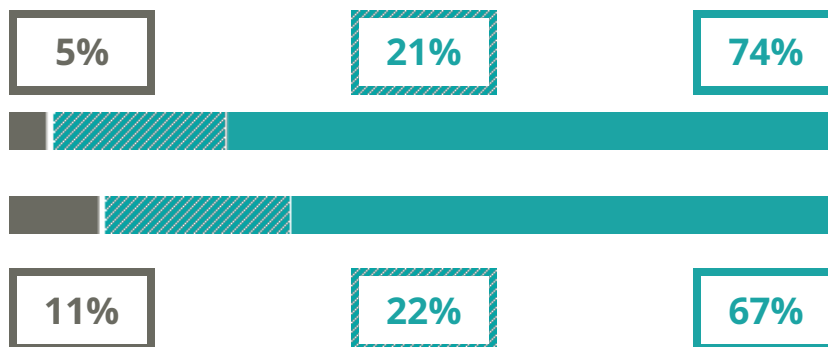

LEONARDO DA VINCI

VIA G. TOMA, MAGLIE (LE)

Indice FGA: **77.52/100**

VOTO MEDIO MATURITA'
IMMATRICOLATI

VOTO MEDIO MATURITA' NON
IMMATRICOLATI

NUMERO MEDIO DIPLOMATI
PER ANNO

TASSI PASSAGGIO ED ABBANDONO

- Non si immatricolano
- Si immatricolano e non passano il primo anno
- Si immatricolano e passano il primo anno

LEONARDO DA VINCI

SCUOLE DELLO STESSO
INDIRIZZO NEL TERRITORIO

COSA SCELGONO GLI IMMATRICOLATI

Quali sono le aree disciplinari più gettonate dai diplomati di questa scuola?

E in quali atenei si immatricolano con maggior frequenza?